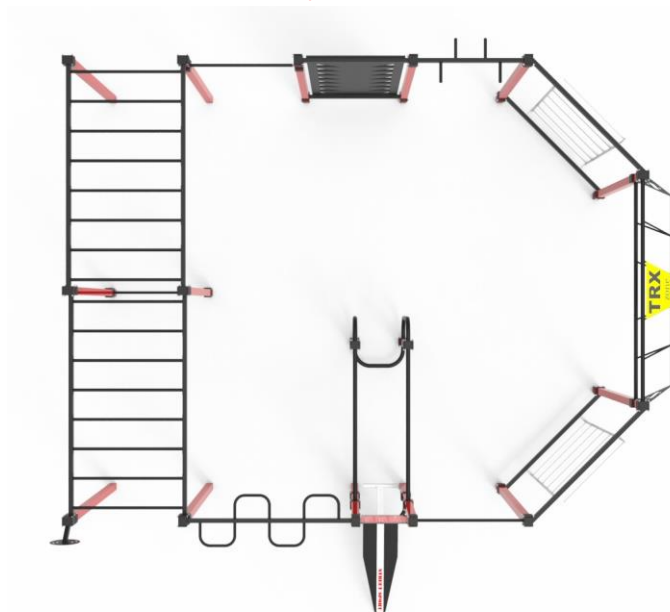

Візуалізація 3

РОЗРАХУНОК ВАРТОСТІ

№	Код	Назва	Кількість	Ціна, грн.	Сума, грн.
1	S-30	Спортивний комплекс S-30	1	80560	80560,00
ВСЬОГО ДО СПЛАТИ, ГРН:					80 560,00

Продукція в наявності, самовивіз , або відправка новою поштою (зг. тарифів оператора) 2-3дні

Термін поставки з послугою монтажу -10-15 днів.

Тел. роб.: +38 (044) 362-32-00
+38 (068) 296-09-53

З повагою,
Менеджер з продажу компанії «STREET SPORT»

Андрій Леменчук
e-mail: sales@streetsport.ua

сайт: www.streetsport.ua