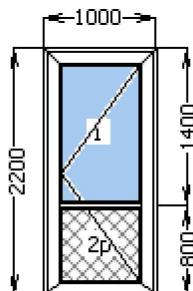

Фурнитура: AXOR K-3 Comfort line Цвет: **Белый**

Тип изделия: **Окна и балк. двери**

Остекление: **4-16-4 / р_24_белый || 2+2р шт.**

рама WDS 5S 61мм 086 / рама WDS 5S 61мм 086 / штапик WDS 15мм 040

Скидка - 28 % Цена со скидкой - 3 295,13 грн.

2 Профиль: **WDS 404** 2 шт. / 4,4 м.кв.

Фурнитура: _____ Цвет: **Белый**

Тип изделия: **Входные двери**

Остекление: **4-16-4 / р_24_белый || 2+2р шт.**

рама WDS404 66мм 001 / порог 20мм 259924 / створка WDS404 T116мм 036 / штапик WDS 15мм