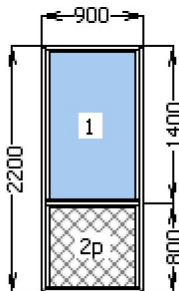

№ заказа: ID_22410 Дата: 03.08.2020 Покупатель: Митя Костромицкий

Адрес: Днепр / / 067-565-10-80

Прим.: _____ Готовность: _____

№112 (15:35 - 17.07.2020) - 3.5 Сборка 035 (3.5.35.126)