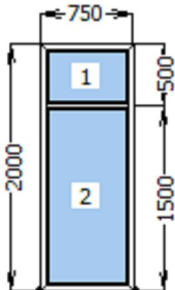

**Штапик всегда внутри!!!
Вид открывания всегда со стороны петель!!!**

№ заказа: _____ Окна _____ Дата: 17.07.2020 Покупатель: _____

Адрес: / /

Прим.: _____ Готовность: _____

№134 (13:09 - 3.07.2020) - 3.5 Сборка 034 (3.5.34.47)