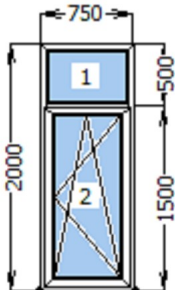

1	REHAU Euro 70 Черное уплотнение ROTO NT Окна и балконные двери							
	конструкция комплект	измерение	кол-во	цена	скидка	стоимость	монт./дем.	итого
остекление	(32мм) 4i-10-4-10-4i 2 шт.							-
цвет	Белый			0,00	0	0,00	0,00	0,00
профили	Рама ED70 64 550880 / Импост ED70 78 550613 / Створка ED70 Z-54 550830 / Штапик 14.5 кв чер 560600							-
изделие	750x2000	1	3 794,23	20	3 035,38	420,00	3 455,38	
доп.профиль	Подоконный профиль 3-х кам.651013-099	0,720	24,78	20	19,82	0,00	19,82	
Дополнительные работы	откосы	5200	5 200,00	0	5 200,00	0,00	5 200,00	
Отлив	200 // Цвет=Белый х Без ушей х Без заглушки	750	36,75	20	29,40	0,00	29,40	
Подоконник белый	400 // С креплениями	850	156,56	20	125,25	0,00	125,25	
прочие условия								-
вес / площадь	64.442 кг. / 1,5 м.кв.							-
Всего							420,00	8 829,85

Цвет декоративных накладок

Белый

Высота ручки

Высота ручки - 583мм

Ручка

Ручка оконная белая Норре (Германия)

2	REHAU Euro 70 Черное уплотнение ROTO NT Окна и балконные двери							
	конструкция комплект	измерение	кол-во	цена	скидка	стоимость	монт./дем.	итого
остекление	(32мм) 4i-10-4-10-4i 2 шт.							-
цвет	Белый			0,00	0	0,00	0,00	0,00
профили	Рама ED70 64 550880 / Импост ED70 78 550613 / Штапик 14,5 кв чер 560600							-
изделие	1300x2000	1	3 912,75	20	3 130,20	728,00	3 858,20	
доп.профиль	Подоконный профиль 3-х кам.651013-099	1,270	39,26	20	31,41	0,00	31,41	
Отлив	200 // Цвет=Белый х Без ушей х Без заглушки	1300	63,70	20	50,96	0,00	50,96	
Подоконник белый	400 // С креплениями	1400	255,17	20	204,14	0,00	204,14	
прочие условия								-
вес / площадь	92.181 кг. / 2,6 м.кв.							-
Всего							728,00	4 144,71

ВНИМАНИЕ!!! Горизонтальный импост 78 мм превышает допустимый размер, необходимо выбрать импост 86 мм.

**Штапик всегда внутри!!!
Вид открывания всегда со стороны петель!!!**

№ заказа: _____ Окна _____ Дата: 17.07.2020 Покупатель: _____