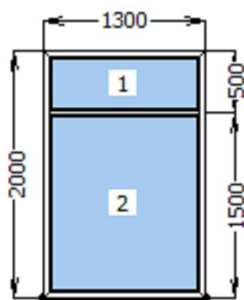

Цвет декоративных накладок

Белый

Высота ручки

Высота ручки - 583мм

Ручка

Ручка оконная белая Норре (Германия)

2	REHAU Euro 70 Черное уплотнение ROTO NT Окна и балконные двери							
	конструкция комплект	измерение	кол-во	цена	скидка	стоимость	монт./дем.	итого
остекление	(32мм) 4i-10-4-10-4i 2 шт.							-
цвет	Белый			0,00	0	0,00	0,00	0,00
профили	Рама ED70 64 550880 / Импост ED70 78 550613 / Штапик 14,5 кв чер 560600							-
изделие	1300x2000	1	3 912,75	20	3 130,20	728,00	3 858,20	
доп.профиль	Подоконный профиль 3-х кам.651013-099	1,270	39,26	20	31,41	0,00	31,41	
Отлив	200 // Цвет=Белый х Без ушей х Без заглушки	1300	63,70	20	50,96	0,00	50,96	
Подоконник белый	400 // С креплениями	1400	255,17	20	204,14	0,00	204,14	
прочие условия								-
вес / площадь	92.181 кг. / 2,6 м.кв.							-
Всего							728,00	4 144,71

ВНИМАНИЕ!!! Горизонтальный импост 78 мм превышает допустимый размер, необходимо выбрать импост 86 мм.

**Штапик всегда внутри!!!
Вид открывания всегда со стороны петель!!!**

№ заказа: _____ Окна _____ Дата: 17.07.2020 Покупатель: _____